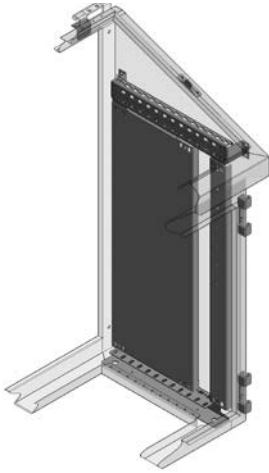

MONOBLOK KONSOL

Açılabilir arka kapak

Menteşeli arka kapağı sayesinde kolay montaj imkanı sağlar.

Yan yüzeylere montaj imkanı

Montaj profillerinin konumu, yan yüzeylerin en yüksek oranda kullanmak imkanı sağlar.

Suya ve toza karşı IP 55 koruma sınıfı

Kapı üzerine yerinde dökülen poliüretan conta zamanla esnekliğini kaybetmez, toz ve suya karşı koruma sağlar.

Standart kapsamında üründe iki adet kapak içi profil bulunmaktadır.

Kapak içi profiller

Kapak içi profiller ilave profillerin kullanılmasına imkan verir.

Modüler alt örtü düzeneği

Yüksek koruma sınıfına uygun olarak tasarlanmış alt örtü düzeneği, örtü parçalarının kaydırılarak kullanılabilme imkanı ile büyük rahatlık sağlamaktadır. Bunların üzerine aksesuar olarak tedarik edilebilen fırçalar da kolayca sabitlenebilmektedir.