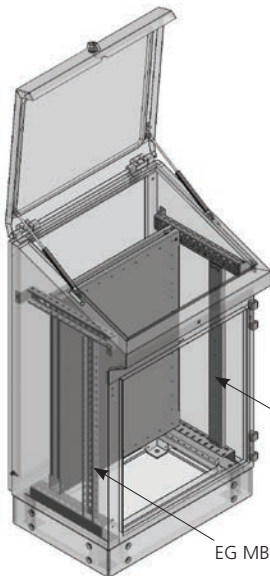

Kapak içi profiller

Kapak içi profiller ilave profillerin kullanılmasına imkan verir.

Modüler alt örtü düzeneği

Yüksek koruma sınıfına uygun olarak tasarlanmış alt örtü düzeneği, örtü parçalarının kaydırılarak kullanılabilme imkanı ile büyük rahatlık sağlamaktadır. Bunların üzerine aksesuar olarak tedarik edilebilen fırçalar da kolayca sabitlenebilmektedir.

Aksesuar olarak da seçilebilen ikinci montaj plakasının montajına imkan sağlamaktadır.

Montaj plakasının derinlik ayarı

Yan yüzeydeki montaj profili sayesinde montaj plakasının derinlikte hareket etme imkanı sağlar.

SİPARİŞ BİLGİLERİ

GENİŞLİK (B)	SİPARİŞ KODLARI
600	EK 0604
800	EK 0804
1000	EK 1004
1200	EK 1204

Montaj plakaları

EK MN MONTAJ PLAKALARI		
Yükseklik	Genişlik	Kod
698	492	EK MK 06
698	692	EK MK 08
698	892	EK MK 10
698	1092	EK MK 12