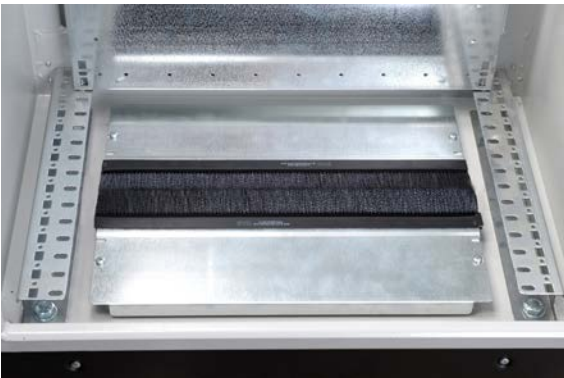

Suya ve toza karşı IP 55 koruma sınıfı

Kapı üzerine yerinde dökülen poliüretan conta zamanla esnekliğini kaybetmez, toz ve suya karşı koruma sağlar.

Standart kapsamında üründe iki adet kapak içi profil bulunmaktadır.

Kapak içi profiller

Kapak içi profiller ilave profillerin kullanılmasına imkan verir.

Modüler alt örtü düzeneği

Yüksek koruma sınıfına uygun olarak tasarlanmış alt örtü düzeneği, örtü parçalarının kaydırılarak kullanılabilme imkanı ile büyük rahatlık sağlamaktadır. Bunların üzerine aksesuar olarak tedarik edilebilen fırçalar da kolayca sabitlenebilmektedir.

Aksesuar olarak da seçilebilen ikinci montaj plakasının montajına imkan sağlamaktadır.

Montaj plakasının derinlik ayarı

Yan yüzeydeki montaj profili sayesinde montaj plakasının derinlikte hareket etme imkanı sağlar.