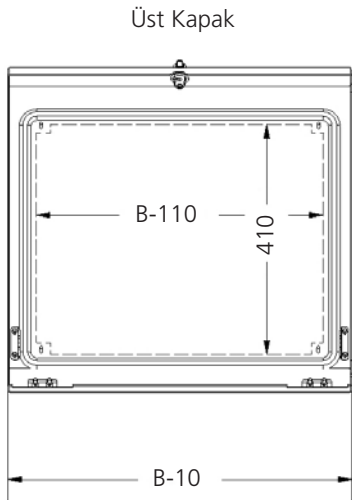

SİPARİŞ BİLGİLERİ

GENİŞLİK (B)	SİPARİŞ KODLARI
600	EK 0604
800	EK 0804
1000	EK 1004
1200	EK 1204

Montaj plakaları

EK MN MONTAJ PLAKALARI		
Yükseklik	Genişlik	Kod
698	492	EK MK 06
698	692	EK MK 08
698	892	EK MK 10
698	1092	EK MK 12

EG MP 0507

EG MB 062

Standart E-Kabin iç montaj elemanları kullanılabilir.

Örnek Uygulama

Aksi belirtilmedikçe ölçüler mm'dir.

ÖLÇÜLER

Bindirmeli Ön Kapak

BİNDİRMELİ ÖN KAPAK

Genişlik (B)	Bindirmeli Kapak (A)	Bindirmeli Kapak (C)
1000	435	390
1200	535	490

B= Genişlik

Aksi belirtilmedikçe ölçüler mm'dir.

Kataloglarımızın en güncel hali ve sertifikalarımız için lütfen web sayfamızı ziyaret ediniz.