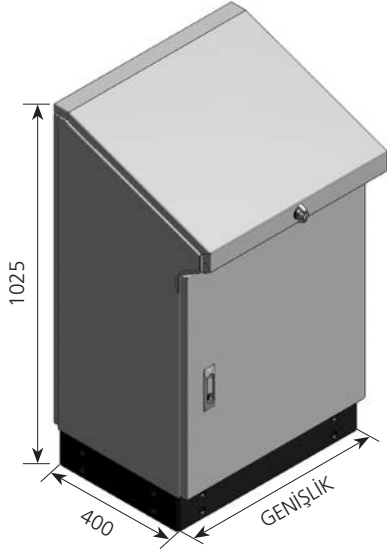

SİPARİŞ BİLGİLERİ

GENİŞLİK (B)	SİPARİŞ KODLARI
600	EK 0604
800	EK 0804
1000	EK 1004
1200	EK 1204