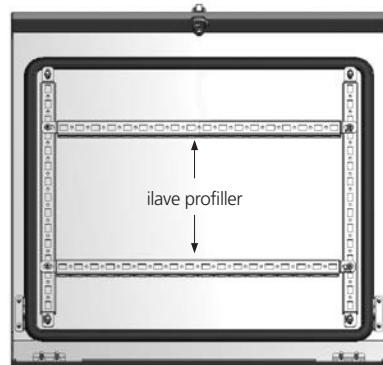

Suya ve toza karşı IP 55 koruma sınıfı

Kapı üzerine yerinde dökülen poliüretan conta zamanla esnekliğini kaybetmez, toz ve suya karşı koruma sağlar.

Standart kapsamında üründe iki adet kapak içi profil bulunmaktadır.

Kapak içi profiller

Kapak içi profiller ilave profillerin kullanılmasına imkan verir.

Modüler alt örtü düzeneği

Yüksek koruma sınıfına uygun olarak tasarlanmış alt örtü düzeneği, örtü parçalarının kaydırılarak kullanılabilme imkanı ile büyük rahatlık sağlamaktadır. Bunların üzerine aksesuar olarak tedarik edilebilen fırçalar da kolayca sabitlenebilmektedir.

Aksesuar olarak da seçilebilen ikinci montaj plakasının montajına imkan sağlamaktadır.

Montaj plakasının derinlik ayarı

Yan yüzeydeki montaj profili sayesinde montaj plakasının derinlikte hareket etme imkanı sağlar.